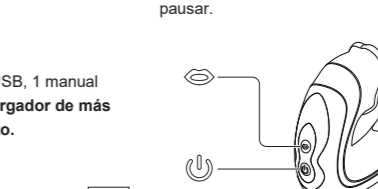

CUSTOMER IS KING

User manual

Please read this manual carefully before using the product.
This product is only for people over 18 years of age.

EN

Specifications

Materials: Silicone+PC+POM
Flapping modes: 7
Vibrating modes: 7
Suction modes: 7
Charging time: 120 minutes
Using time: 60 minutes
Rate voltage: 3.7V
Charger: 5V /1A, 2A
Size: 195*104*42mm
Accessories: 1*USB charging cable, 1*manual

Warn: do not use a charger over 5V to charge the product

Charging diagram

The indicator light is blinking while charging. The indicator light is always on when full charged.

Features

- Press and hold button for 2 seconds to power on/off.
- Quick press button shortly to change the flapping and vibrating modes.
- Quick press button shortly to change the suction modes, press and hold button for 2 seconds to pause.

Note

1. Do not turn on the device when wash.
2. Please do not use it in the water.
3. Suggest to use the device with lubricant for a better experience.
4. Wash after each use with water.
5. Pat dry with a cotton towel and allow to air dry completely.
6. Please charge the device fully before the first use and turn off when not in use. Suggest to charge the device every 6 months when not in use for a long time.

CUSTOMER IS KING

Anweisungen

Bitte lesen Sie dieses Handbuch sorgfältig, bevor Sie das Produkt verwenden.
Dieses Produkt ist nur für Menschen, die über 18-jährig sind.

DE

Technische Parameter

Materialien: Silikon+PC+POM
Schlagmodi: 7
Vibrationsmodi: 7
Saugmodi: 7
Ladezeit: 120 Minuten
Nutzungsdauer: 60 Minuten
Nennspannung: 3,7 V
Ladegerät: 5 V / 1 A, 2 A
Größe: 195 x 104 x 42 mm
Zubehör: 1 x USB-Ladekabel, 1 x Bedienungsanleitung

Warnung: Verwenden Sie kein Ladegerät mit mehr als 5 V, um das Produkt aufzuladen

Schalt-schematisches Diagramm anzeigen